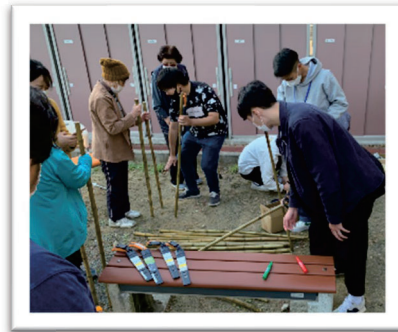

～ 地域共生社会の実現に向けた取組の様子 ～

■大分市内での取組

竹の油抜き  
(蒼い海の会)

完成した竹ポール  
(写真中央)

しきどシェアハウス会議  
(大分市敷戸団地)

■大分県内(大分市を除く)での取組

ノルディック・ウォークの様子  
(別府市小坂地区)

食材の継承 (臼杵市野津地区)

■大分県外での取組

ノルディック・ウォーク  
(福島県川内村岩魚の郷)

竹ポール作成  
(宮城県石巻市復興住宅)

体力測定会  
(福島県川内村)

あさひ健康フェスタ  
(愛知県尾張旭市)